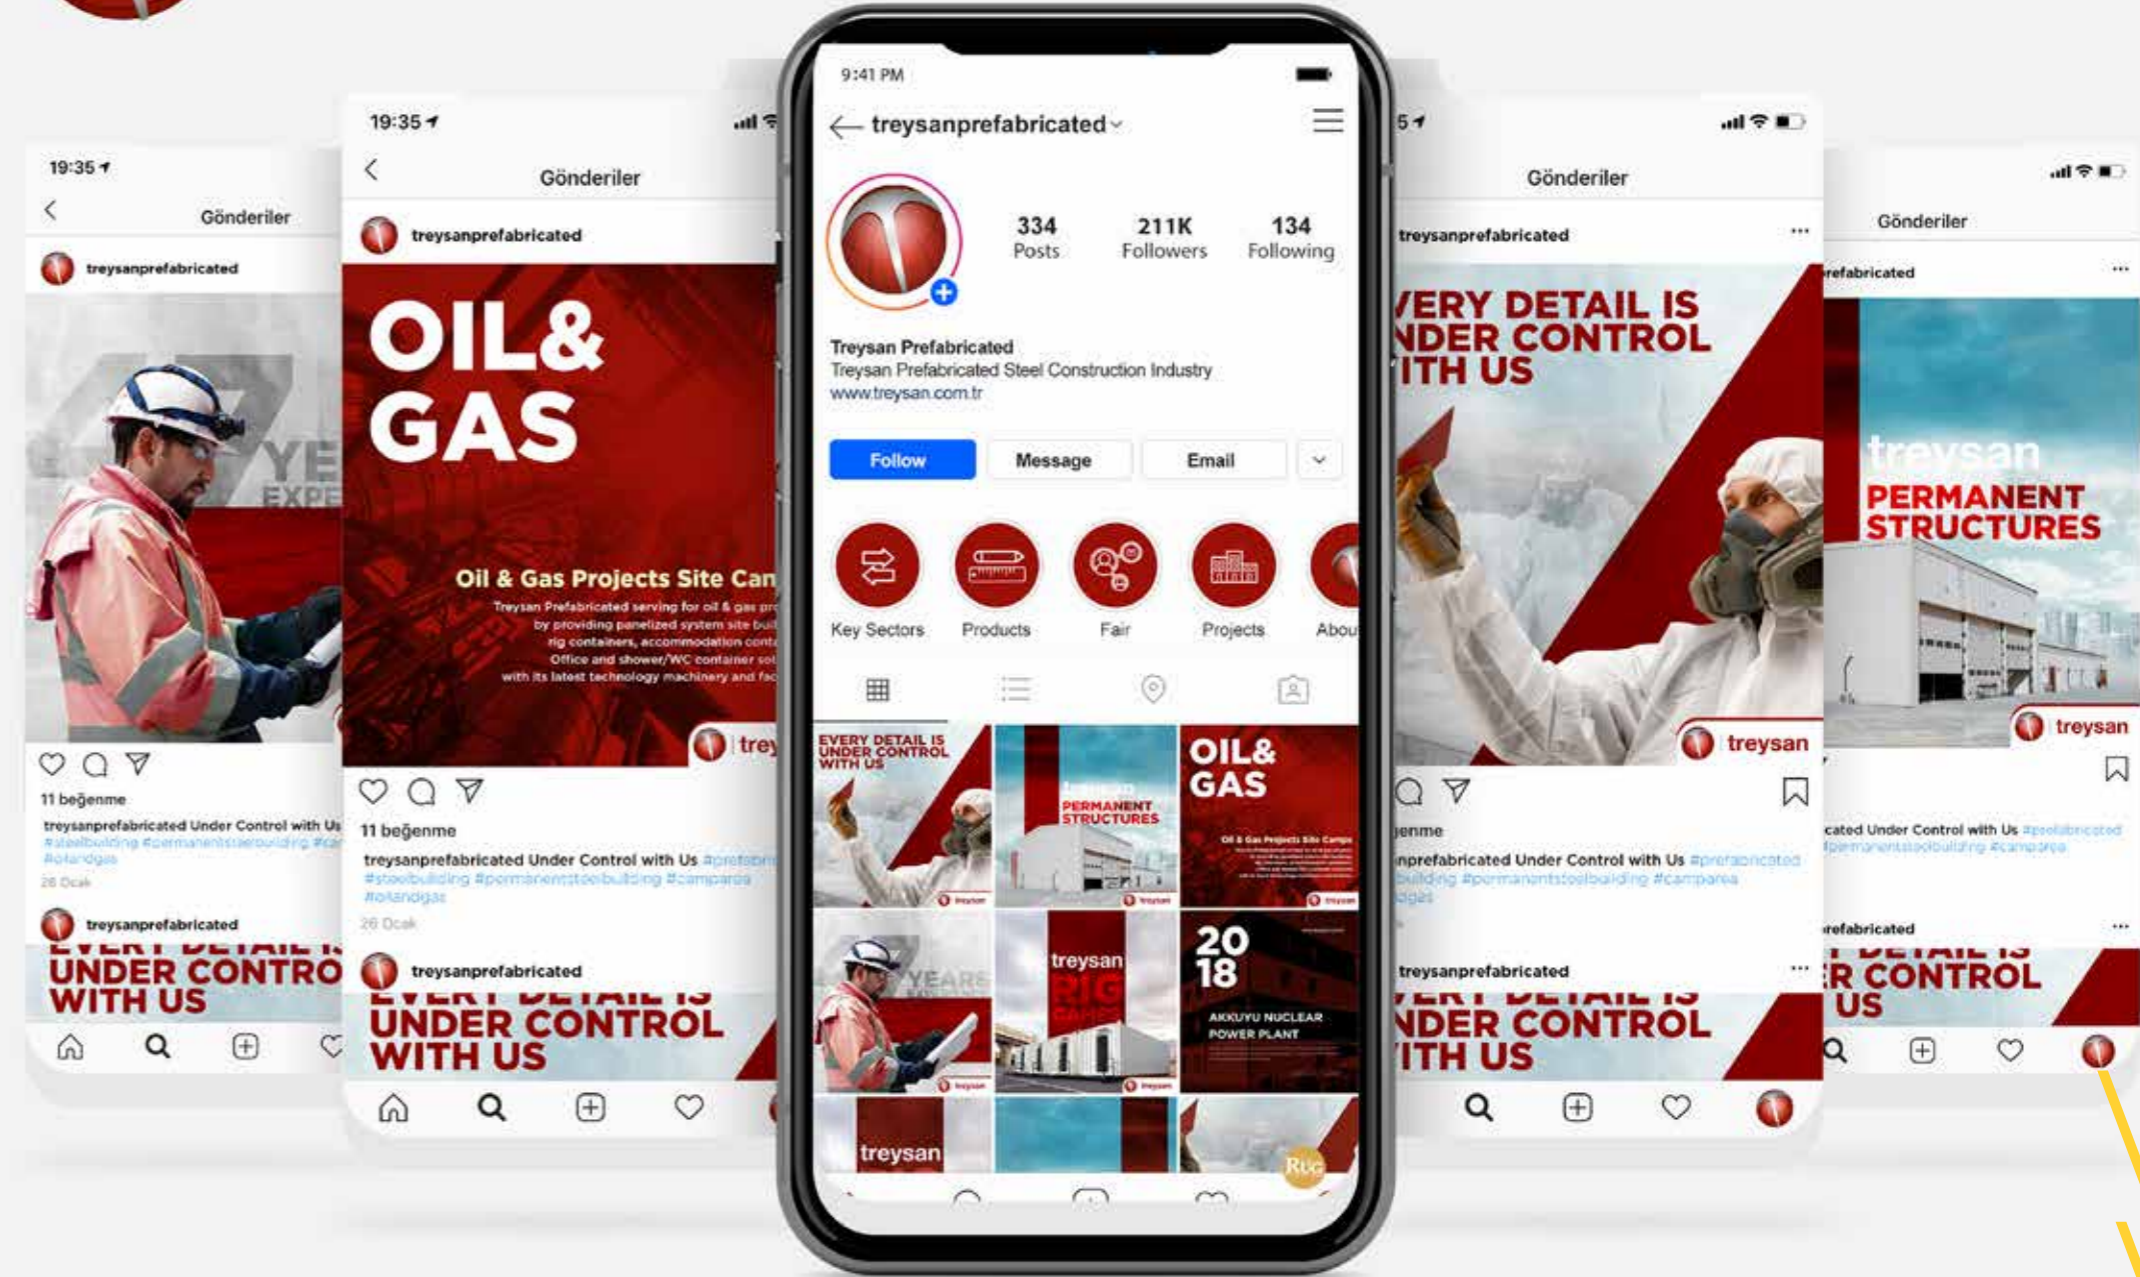

SOCIAL MEDIA CONCEPT DESIGN