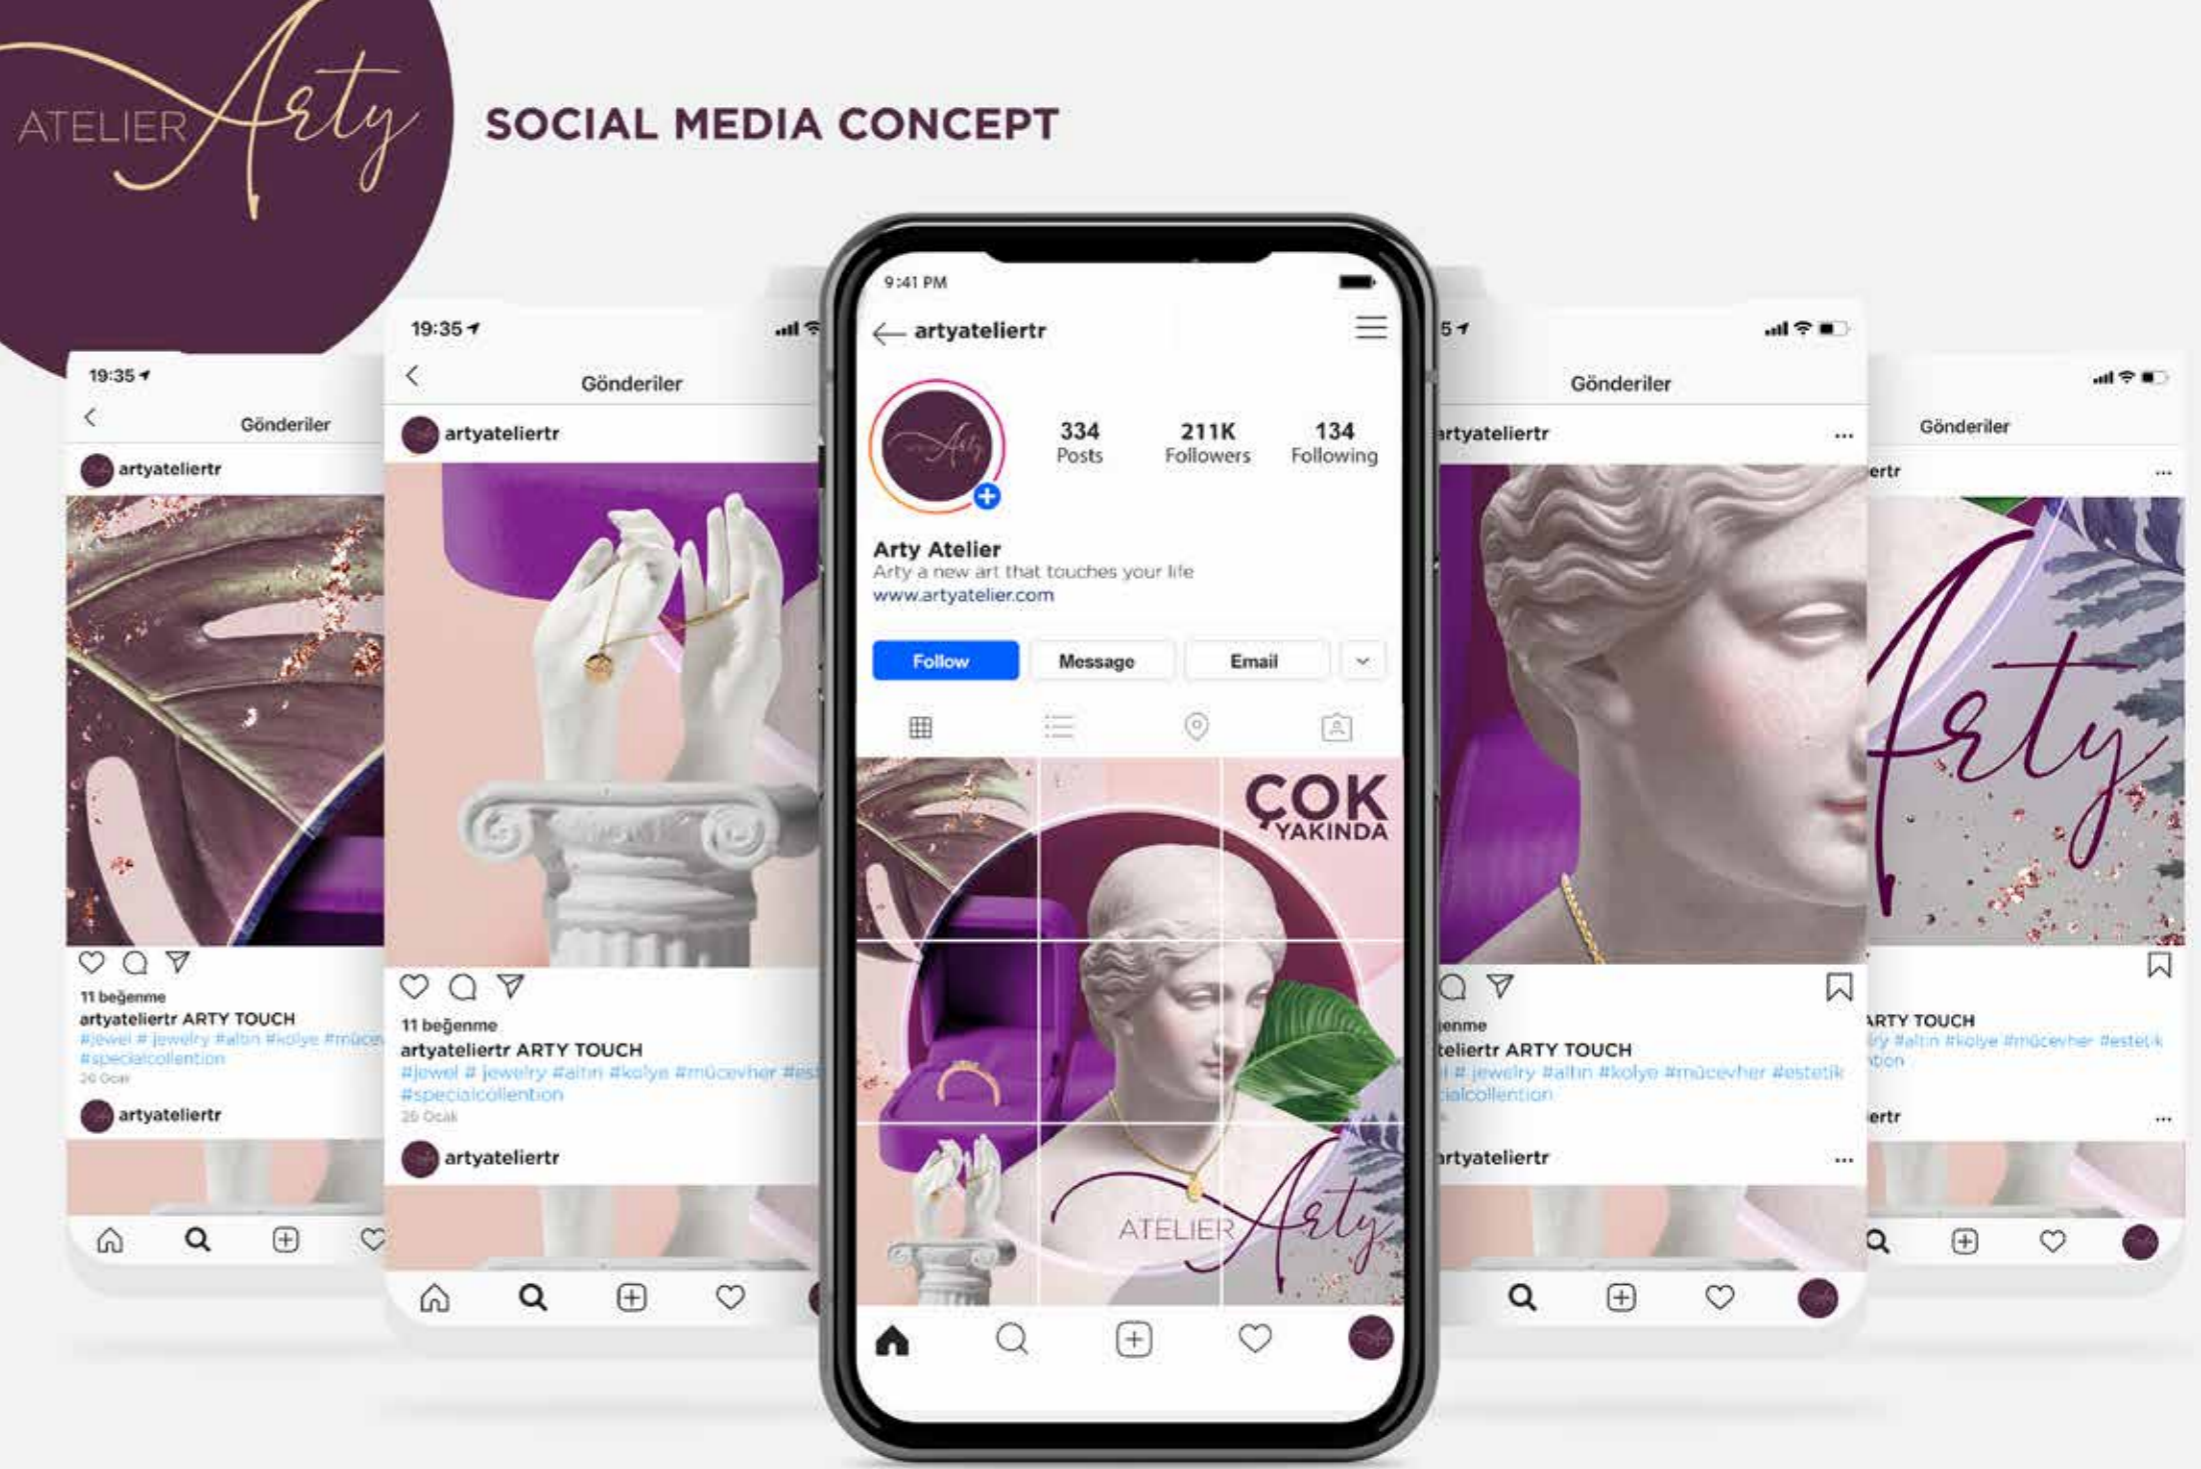

ARTY ATELIER
KREATİF VE DİJİTAL AJANS HİZMETLERİ