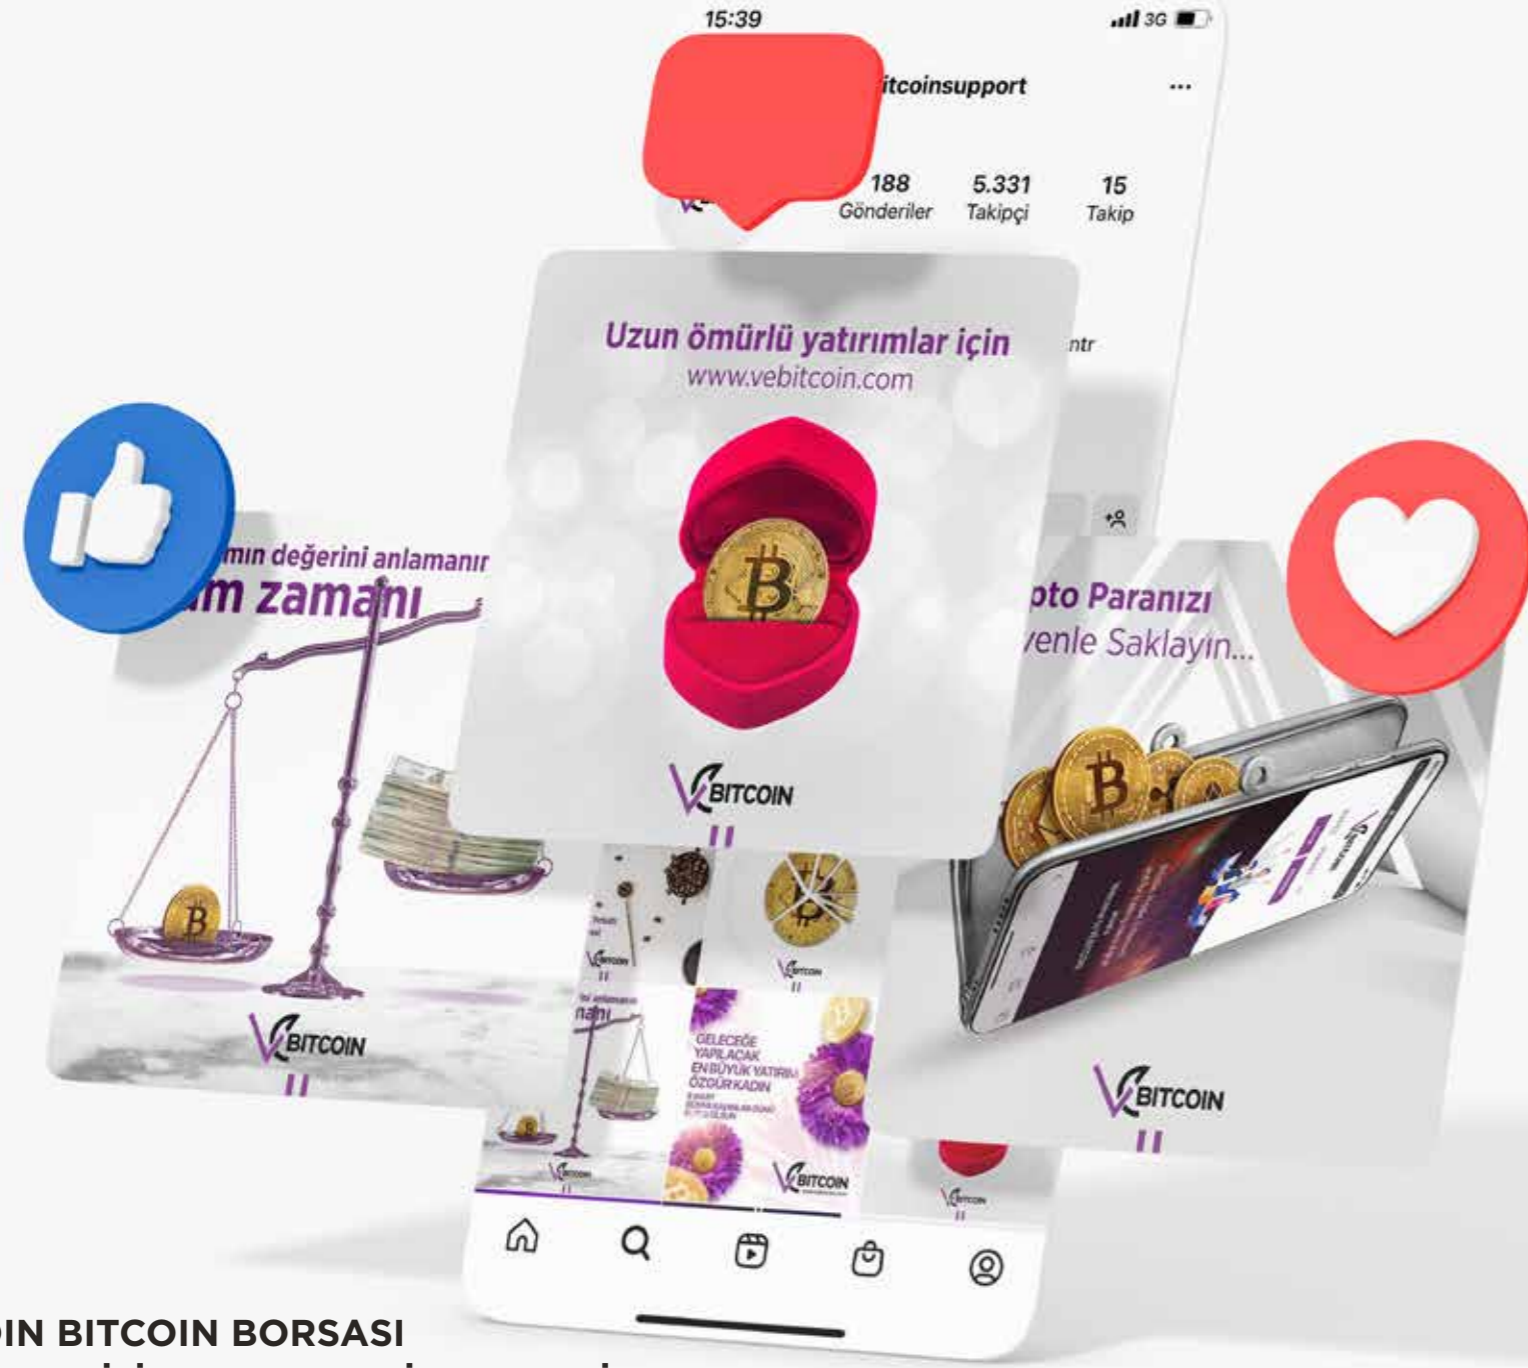

VEBITCOIN BITCOIN BORSASI
KREATİF VE DİJİTAL AJANS HİZMETLERİ