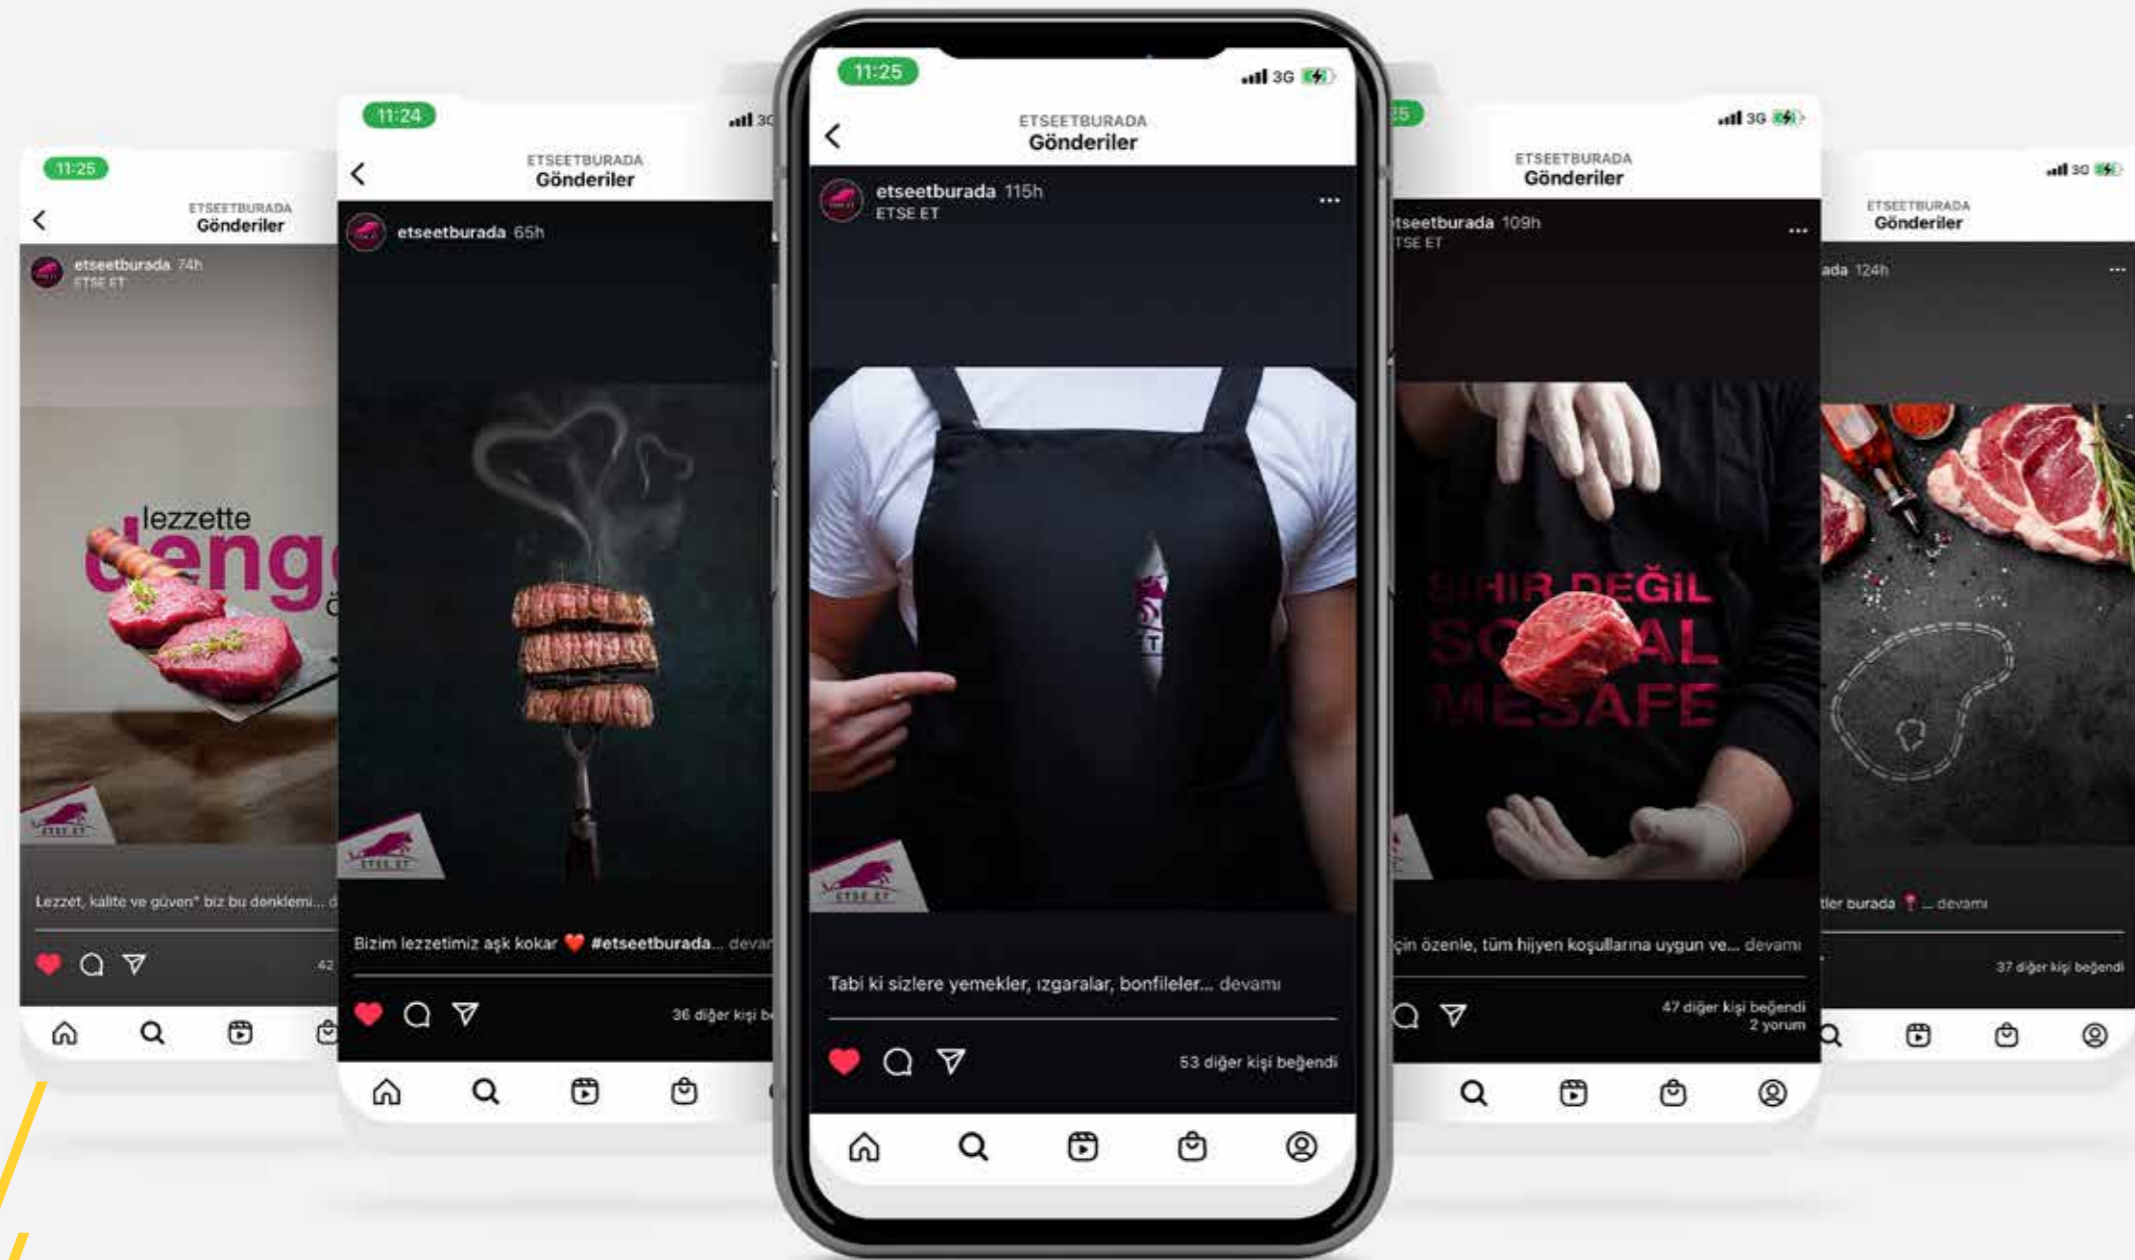

# ACTROS

MERCEDES-BENZ KOLUMAN TİCARİ  
KREATİF VE DİJİTAL AJANS HİZMETLERİ

DS AUTOMOBILES

**KOLUMAN**

DS STORE KOLUMAN  
KREATİF VE DİJİTAL AJANS HİZMETLERİ

DS AUTOMOBILES

ETSE ET  
KREATİF VE DİJİTAL AJANS HİZMETLERİ